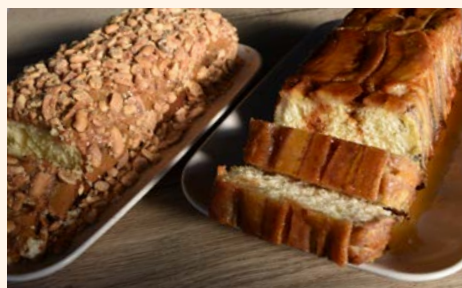

BEKO DA MÃE PRETA

Bredabaan 267, 2170 Merksem

ma gesloten | di-vrij 12-22u
za 12-23u | zo 12-22u

1 coupon: 1 stuk Angolese pinda- of
bananentraart

meeneemconsumptie – 1 product per pas per winkel