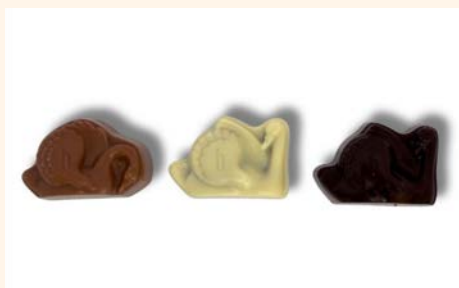

## CHOCOLATIER DUMON

Simon Stevinplein 11, 8000 Brugge

[www.chocolatierdumon.be](http://www.chocolatierdumon.be)

ma-vrij 10-18u | za 10-18.30u | zo 10-18u

1 coupon: 3 Brugsche swaentjes

meeneemconsumptie – 1 product per pas per winkel