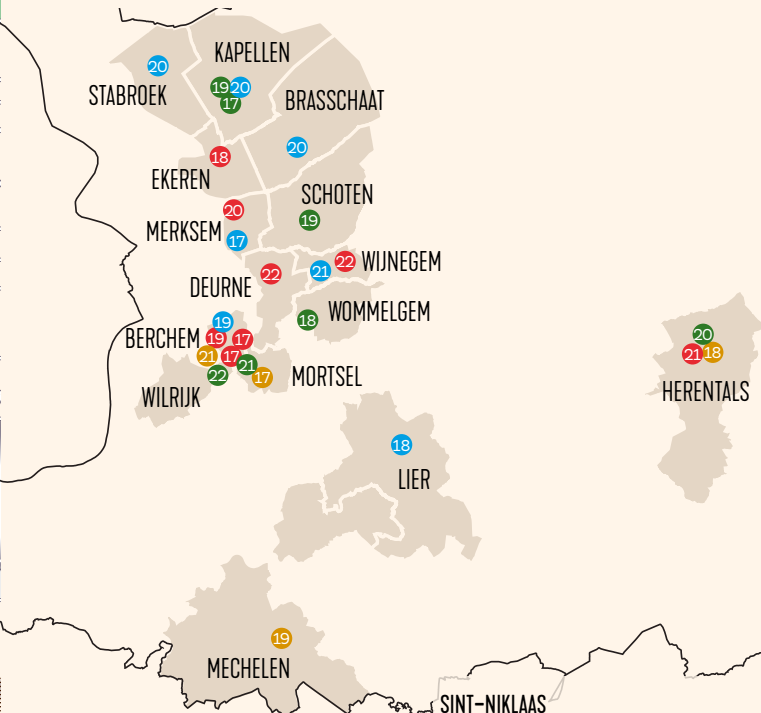

# Koekenstad

# ANTWERPEN CENTRUM

- blz. 7 steas
- blz. 7 A Fresh Tart
- blz. 7 Antoinette
- blz. 7 Broodatelier
- blz. 8 Château Blanc
- blz. 8 Chocotale
- blz. 8 Cross Roast
- blz. 8 Dellafaille
- blz. 9 DelReY
- blz. 9 Desiré de Lille
- blz. 9 Elisa Pralines
- blz. 9 Elisabeth
- blz. 10 Framboise
- blz. 10 Fruity de Anvers
- blz. 10 G. Bastin
- blz. 10 Cremerie Germaine
- blz. 11 Gewaegd
- blz. 11 Goossens
- blz. 11 Holy Cookies
- blz. 11 IceLab NiceCream Creations
- blz. 12 IN CHOC
- blz. 12 Kleinblatt
- blz. 12 Lints
- blz. 12 MADS
- blz. 13 Mercado Portugal
- blz. 13 Momade
- blz. 13 Moment by Hotel O
- blz. 13 Chocolaterie Naomi
- blz. 14 Nieuwe Vaart
- blz. 14 Nona's Bakery
- blz. 14 Particolare
- blz. 14 Philip's Biscuits
- blz. 15 PIVA Winkel Bakkerij
- blz. 15 Quetzal
- blz. 15 Schoenaers
- blz. 15 Sint-Andrieskerk
- blz. 16 The Dough Bar
- blz. 16 Tota Empanadas
- blz. 16 Zústo Café/Sano
- S'Andries Z Expo 'De 7 Hoofdzonden'
- S'Joris G Expo 'Generative Art'
- corso C Expo 'Roodthoofd en Helios'

De nummers  
verwijzen naar de  
pagina in de gids.

Zondag 2 maart is het koopzondag

BERCHEM • BRASSCHAAT • DEURNE • EKEREN • HERENTALS • KAPellen • LIER • MECHELEN  
 MERKSEM • MORTSEL • SCHOTEN • STABROEK • WIJNEGEM • WILRIJK • WommelGEM

PROVINCIE ANTWERPEN

- blz. 17 Alexandra
- blz. 17 Chocolatier Ashley
- blz. 17 Beko da Mãe Preta
- blz. 17 Bonitas
- blz. 18 Bossuyt
- blz. 18 d'Hollander
- blz. 18 FlorEnTine
- blz. 18 Florentines
- blz. 19 Helios
- blz. 19 Jespers
- blz. 19 KoekenBoer
- blz. 19 Langen Asem
- blz. 20 Lints
- blz. 20 Lornoy
- blz. 20 Manus
- blz. 21 Mens
- blz. 21 Michiels
- blz. 21 Momade
- blz. 21 Neiryneck
- blz. 22 IJssalon Pinguin
- blz. 22 Verellen