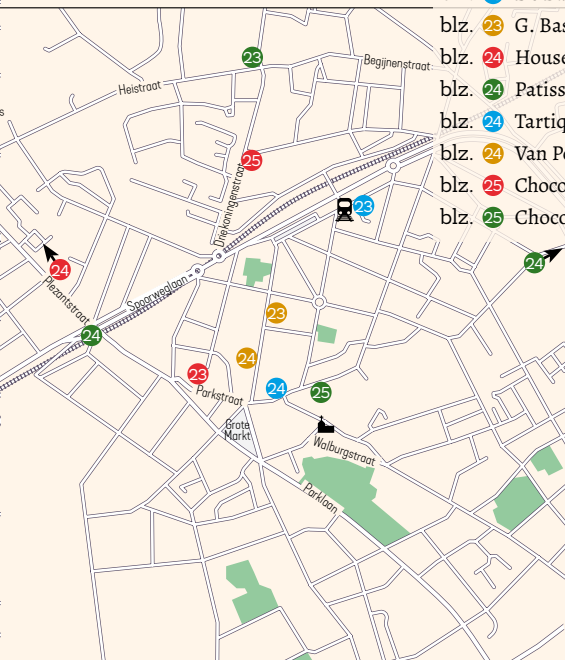

BERCHEM • BRASSCHAAT • DEURNE • EKEREN • HERENTALS • KAPellen • LIER • MECHELEN
MERKSEM • MORTSEL • SCHOTEN • STABROEK • WIJNEGEM • WILRIJK • WommelGEM

PROVINCIE ANTWERPEN

- blz. 17 Alexandra
- blz. 17 Chocolatier Ashley
- blz. 17 Beko da Mãe Preta
- blz. 17 Bonitas
- blz. 18 Bossuyt
- blz. 18 d'Hollander
- blz. 18 FlorEnTine
- blz. 18 Florentines
- blz. 19 Helios
- blz. 19 Jespers
- blz. 19 KoekenBoer
- blz. 19 Langen Asem
- blz. 20 Lints
- blz. 20 Lornoy
- blz. 20 Manus
- blz. 21 Mens
- blz. 21 Michiels
- blz. 21 Momade
- blz. 21 Neiryneck
- blz. 22 IJssalon Pinguin
- blz. 22 Verellen

SINT-NIKLAAS

- blz. 23 Balerdon
- blz. 23 Bonne Tarte
- blz. 23 De Bakkerij
- blz. 23 G. Bastin
- blz. 24 House of Chocolate
- blz. 24 Patisserie Stefan
- blz. 24 Tartique
- blz. 24 Van Poeck
- blz. 25 Chocolate-Atelier Vyverman
- blz. 25 Chocolatier Wauters

De nummers
verwijzen naar de
pagina in de gids.

LOKEREN

LOKEREN

- blz. 26 HAAS pannenkoekenhuis
- blz. 26 Jean
- blz. 26 Lanssens Patisserie
- blz. 26 Bakkerij Van Hecke